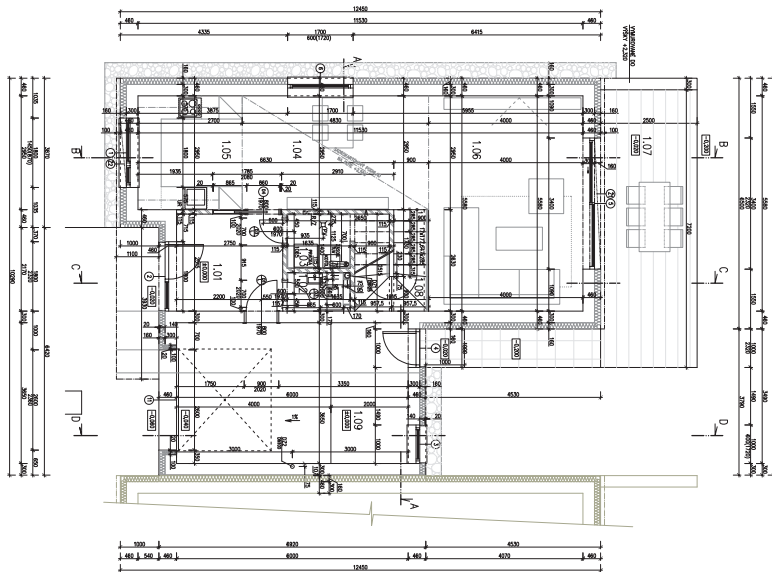

1. NP

2. NP

Dom č.	Typ Domu	Výmera pozemku	Výmera domu	Výmera terasy	Výmera garáže	Výmera spolu	Cena za m ² od	Cena spolu od
A.09	A	411 m ²	128,69 m ²	18 m ²	21,90 m ²	168,59 m ²	1 091 €	183 900 €
A.13	C	410 m ²	128,69 m ²	18 m ²	20,94 m ²	167,63 m ²	1 097 €	183 900 €
A.14	A	410 m ²	128,69 m ²	18 m ²	21,90 m ²	168,59 m ²	1 091 €	183 900 €
A.18	C	409 m ²	128,69 m ²	18 m ²	20,94 m ²	167,63 m ²	1 097 €	183 900 €