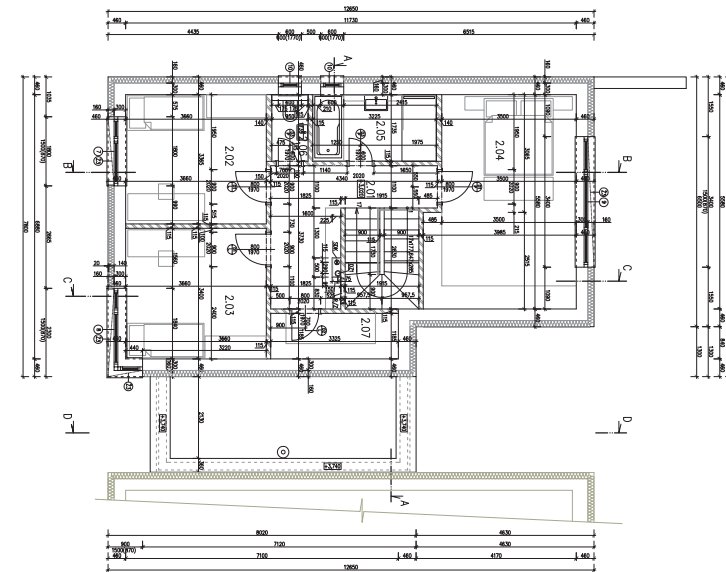

1. NP

2. NP

Dom č.	Typ Domu	Výmera pozemku	Výmera domu	Výmera terasy	Výmera garáže	Výmera spolu	Cena za m ² od	Cena spolu od
A.09	A	411 m ²	128,69 m ²	18 m ²	21,90 m ²	168,59 m ²	1 091 €	183 900 €
A.13	C	410 m ²	128,69 m ²	18 m ²	20,94 m ²	167,63 m ²	1 097 €	183 900 €
A.14	A	410 m ²	128,69 m ²	18 m ²	21,90 m ²	168,59 m ²	1 091 €	183 900 €
A.18	C	409 m ²	128,69 m ²	18 m ²	20,94 m ²	167,63 m ²	1 097 €	183 900 €