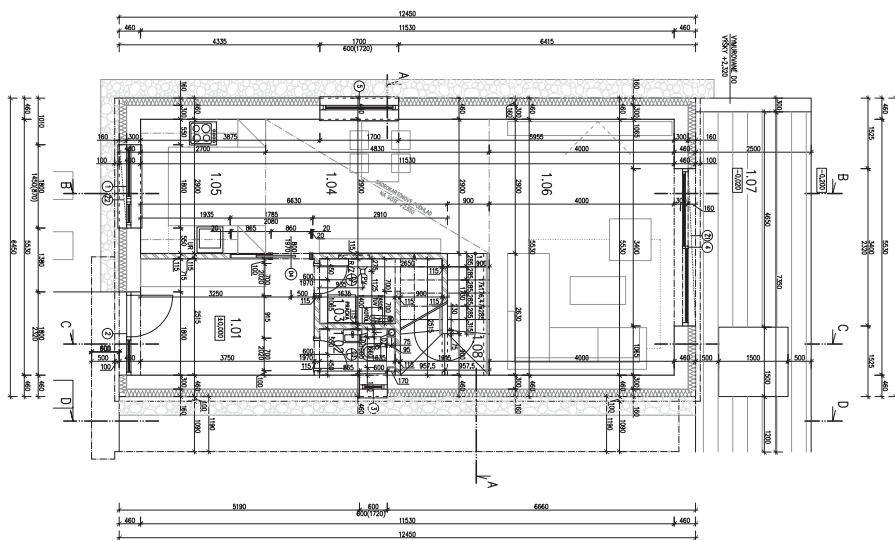

1. NP

2. NP

Dom č.	Typ Domu	Výmera pozemku	Výmera domu	Výmera terasy	Výmera garáže	Výmera spolu	Cena za m ² od	Cena spolu od
A.04	A	323 m ²	137,09 m ²	16,13 m ²	-	153,22 m ²	1 109 €	169 900 €
A.08	C	323 m ²	137,06 m ²	16,13 m ²	-	153,22 m ²	1 109 €	169 900 €